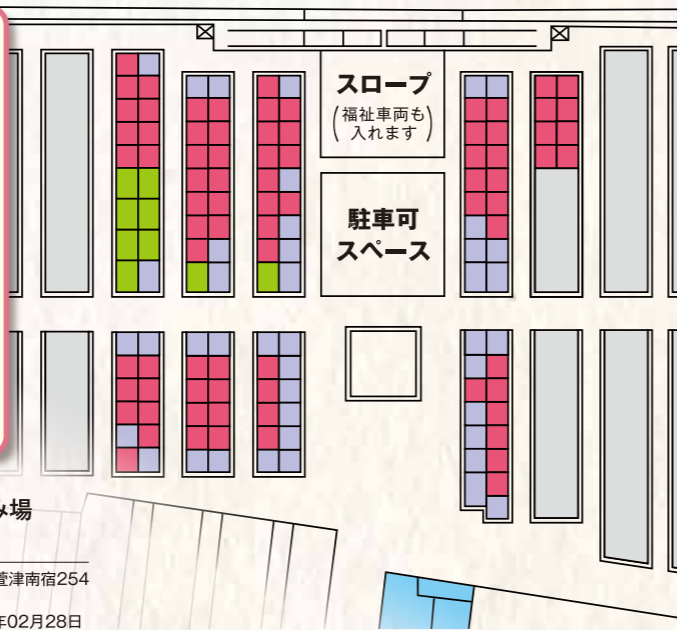

福祉車両の方は苑内までお車で入れます。
苑内は参拝しやすいよう様々な工夫がされております。

新規分譲区画

90cm×90cm区画
全116区画／残り80区画
【墓地】**45万円より**

90cm×120cm区画
全15区画／残り9区画
【墓地】**75万円より**

※管理費等は別途必要となります。
※墓地に消費税はかかりません。

■完売区画 ■非販売区画 ■水汲み場

【物件概要】

- 名称／長久墓苑 ●所在地／〒490-1113 あま市中萱津南宿254
- 総区画／131区画 ●墓地永代使用料／45万円～
- 年間管理費／8,000円～ ●広告有効期限／平成27年02月28日